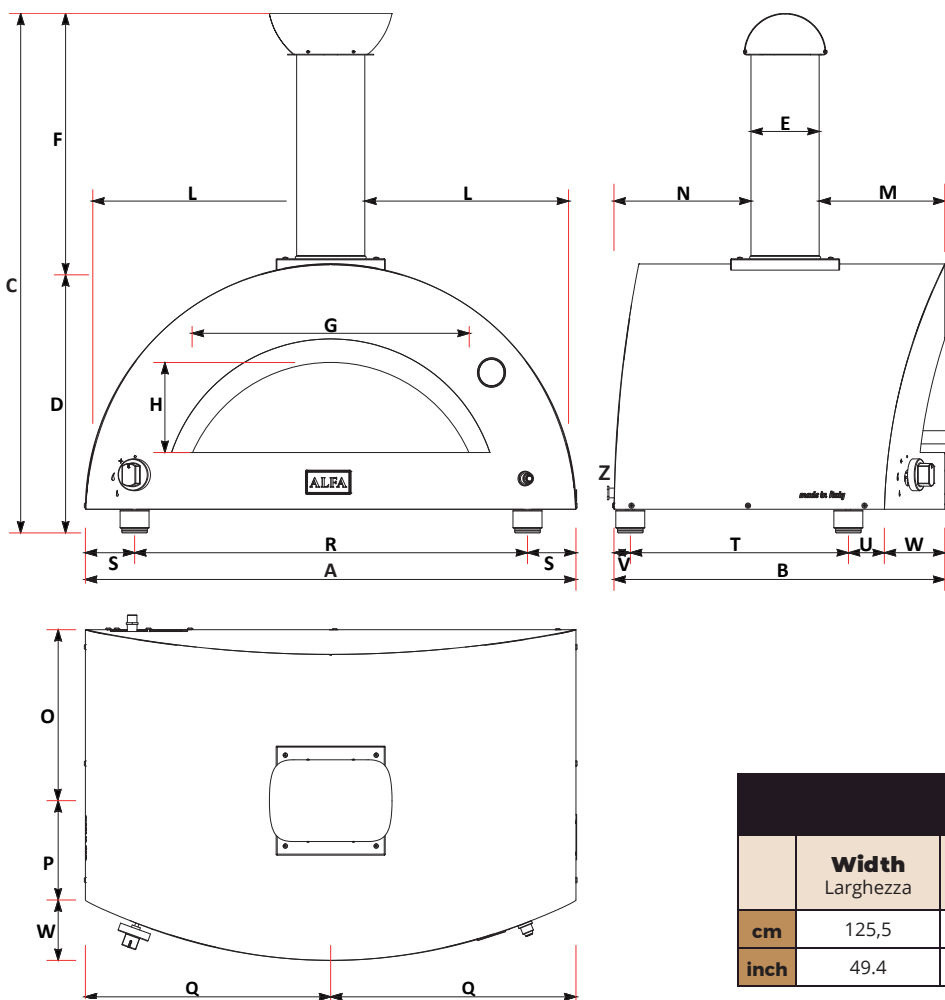

ALFA

MODERNO 5 PIZZE

Data Sheets - Scheda Tecnica

ANTIQUÉ RED

FXMD-5-GROA

ARDESIA GREY

FXMD-5-GGRA

FIRE YELLOW

FXMD-5-GGIA

Weight Peso	175 kg 386 lbs	Materials Materiali	Stainless Steel, iron sheet, Ceramic fiber Acciaio inox, lamiera ferro, Fibroceramica	
Cooking floor Piano Cottura	80x50 cm 34 x 28 in	Type of refractory Tipo di refrattario	Alumina silicate HeatKeeper™ Firebrick Tavella HeatKeeper™ silico-alluminoso	
Max oven temperature Temperatura massima	500°C 1000°F	Recommended fuel Combustibile consigliato	LPG gas (G30 / G31) Gas GPL (G30 / G31)	Natural Gas (G20) Gas Metano (G20)
Heating time Minuti per scaldare	30'	Gas category Categoria gas	I3+ GPL	I2H (METANO)
Pizza capacity Numero Pizze	5 Ø30cm	Operation Funzionamento	28..30 / 37 mbar 11 in WC	20 mbar 4 in WC
Heat capacity Potenza nominale	24 kW 81.891 Btu/h	Max consumption Consumo Massimo	2.1 kg/h	2 m³/h

made in Italy

	cm	inch		cm	inch
V	118,3	46,6	N	60,5	23,8
B	102	40,2	O	69,5	27,4
C	149	58,7	P	32,5	12,8
D	64,7	25,5	Q	59,2	23,3
E	15	5,9	R	96	37,8
F	84,3	33,2	S	11,1	4,4
G	58	22,8	T	75	29,5
H	19,5	7,7	U	2,9	1,1
L	50,1	19,7	V	6,9	2,7
M	23,5	9,3	W	17,1	6,7

A minimum of 10 cm (4 in) must be considered to connect the oven to the gas source.

Z E' necessario prevedere un minimo di 10 cm per collegare il forno al gas.

PACKAGING DIMENSIONE IMBALLO

	Width Larghezza	Depth Profondità	Height Altezza	Weight Peso
cm	125,5	109,5	85	kg 201
inch	49.4	43.1	33.5	lbs 443